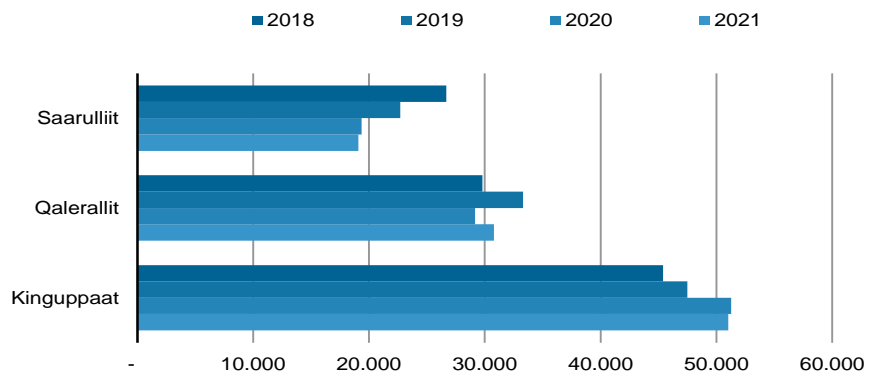

Aalisakkat qaleruallillu tunisat

2021-mi novembari ilanngullugu alisakkat qaleruallillu tunisat

2021-mi qaammatini aqqanilinni siullerni kinguppaat saarulliillu tunisat siorna taamaalineranut tunisanut naleqqiullugit annikkaluamik ikileriarput. Qalerallit tunisat piffissami tassani qaffariarput. Tamakku ilaatigut nittartakkatta kisitsisaataasiviani ullumi saqqummersuni takuneqarsinnaapput.

Kisitsisit paasissutissatut assersuutit:

Takussutissaq 1. Tunisat tonsinut novembari ilanngullugu suussutsinut assigiinngitsunut agguarlugit

Najoqqutaq: Naatsorsueqqissaartarfik – takuuk kisitsisaataasivik <https://bank.stat.gl/FID012>