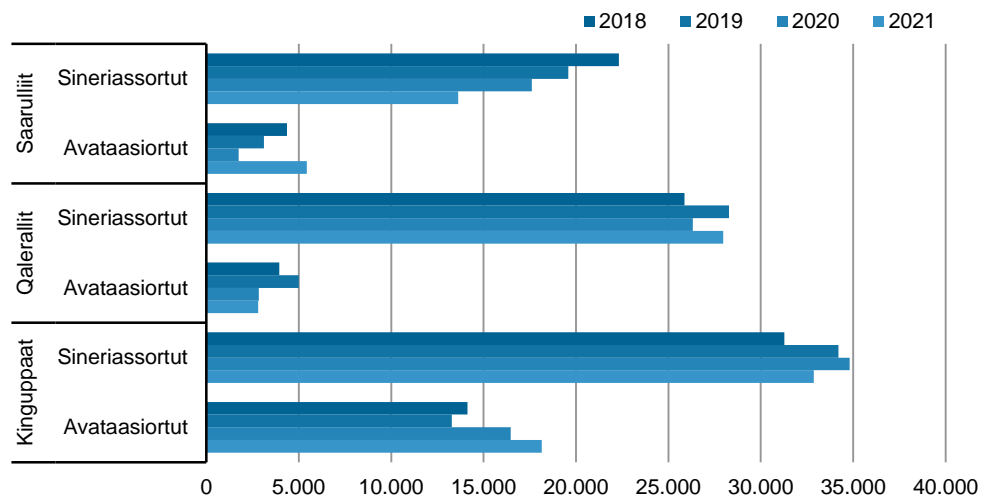

Takussutissaq 3. Tunisat tonsinngorlugit, avataasiortunut sineriassortunullu agguarlugit

Najoqqutaq: Naatsorsueqqissaartarfik – takuuk kisitsisaataasivik <https://bank.stat.gl/FID012>

Kisitsisaataasivik:

Kisitsisaataasivimmi periarfissaqarpoq tulaassukkat annertussusiisa ineriartornerannik tamatumallu suussutsit ataasiakkaat akiinik paasissutissanik aallersinnaanermik, qaammatikkaartumik, sumiiffinni immikkoortortakkaartumillu, piffissami 2012-imiit 2021-mut ukunani: <https://bank.stat.gl/FID012> aamma <https://bank.stat.gl/FID0131>.

Allanik immikkut paaserusutaqaruit allaffimmi pisortaq Lars Geraae oqarasuaat toqqaannartoq 34 57 87 atorlugu attavigineqarsinnaavoq.

Ilisamaatinut nassuiaatit
... Paasissutissat pigineqanngillat
.. Paasissutissat tatiginanngitsut ilisarinnilersitsinnaasulluunniit
. Kisitsisitaqarsinnaanngitsut
0 Affaanit mikinerusut
- Nul
* Kisitsisaagallartut imaluunniit missingersuut

Saaffiginniffissaq
Lars Geraae
E-mail: Lage@stat.gl

Tusagassiutinut nalunaarut

Kalaallit Nunaanni Naatsorsueqqissaartarfik
Postboks 1025 · 3900 Nuuk
Oqar.: +299 34 57 70 · Fax: +299 34 57 90
www.stat.gl · e-mail: stat@stat.gl