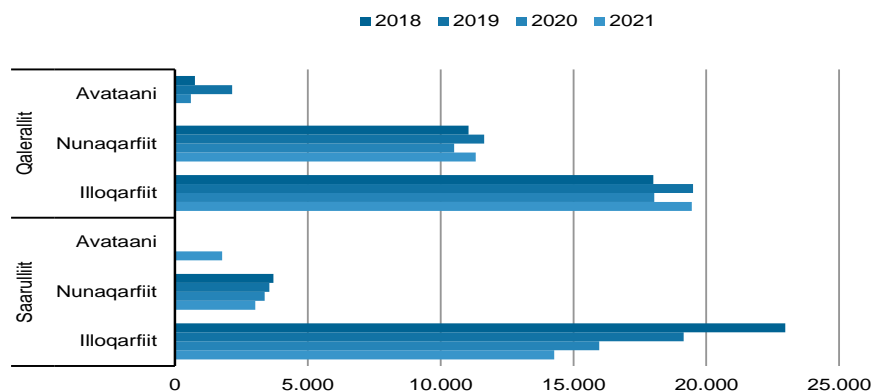

Takussutissaq 2. Tunisat tonsingorlugit suussutsinut illoqarfinnut, nunaqarfinnut avataanullu agguarlugit¹

Najoqqutaq: Naatsorsueqqissaartarfik – takuuk kisitsisaataasivik <https://bank.stat.gl/FID013>

¹ Agguataarinerup avataani umiarsuillu tunitsiviit.